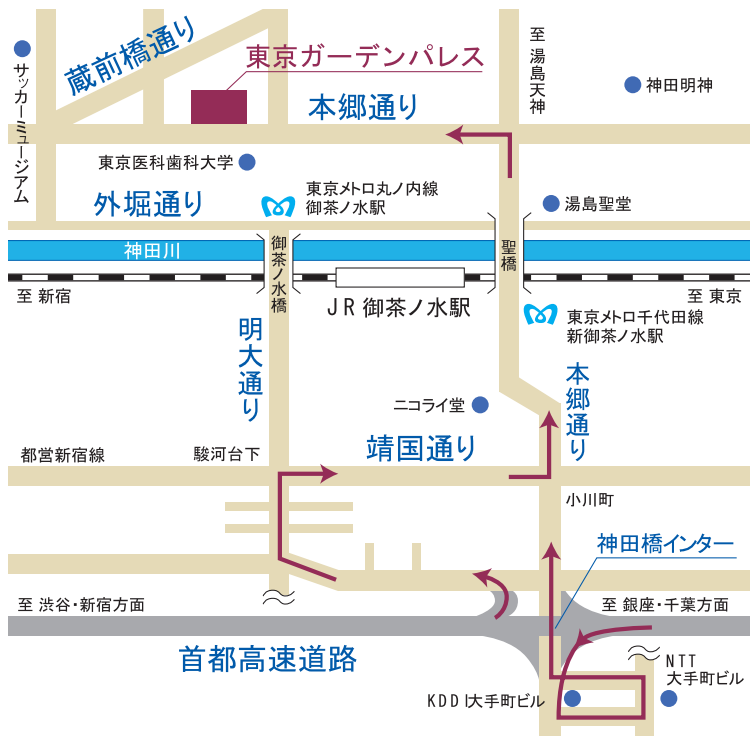

アクセス&マップ

ホテル 東京ガーデンパレス 〒113-0034 東京都文京区湯島1-7-5 TEL.03-3813-6211 FAX.03-3818-6060

電車でお越しの場合 (東京駅起点)

- JR 中央線「御茶ノ水駅」下車、「聖橋口」より徒歩5分
- 東京メトロ千代田線「新御茶ノ水駅」下車、徒歩5分
- 東京メトロ丸の内線「御茶ノ水駅」下車、徒歩5分

自動車でお越しの場合

- 渋谷・新宿方面からお越しの場合
神田橋インターから本郷通りに直接出られませんので、矢印に従って本郷通りへ出て下さい。
- 銀座・千葉方面からお越しの場合
神田橋インターの出口から本郷通り聖橋方面へ直接出られませんので、矢印に従って迂回し、本郷通り聖橋方面へ進んで下さい。

駐車場ご利用案内 (64台収容)

東京ガーデンパレス 出口	● 駐車料金…30分/¥400
入口	● 宿泊…1泊/¥1000 (税込)
エントランス	● 宴会・会議…3時間無料
本郷通り	● 婚礼…4時間無料
	● レストラン…2時間無料