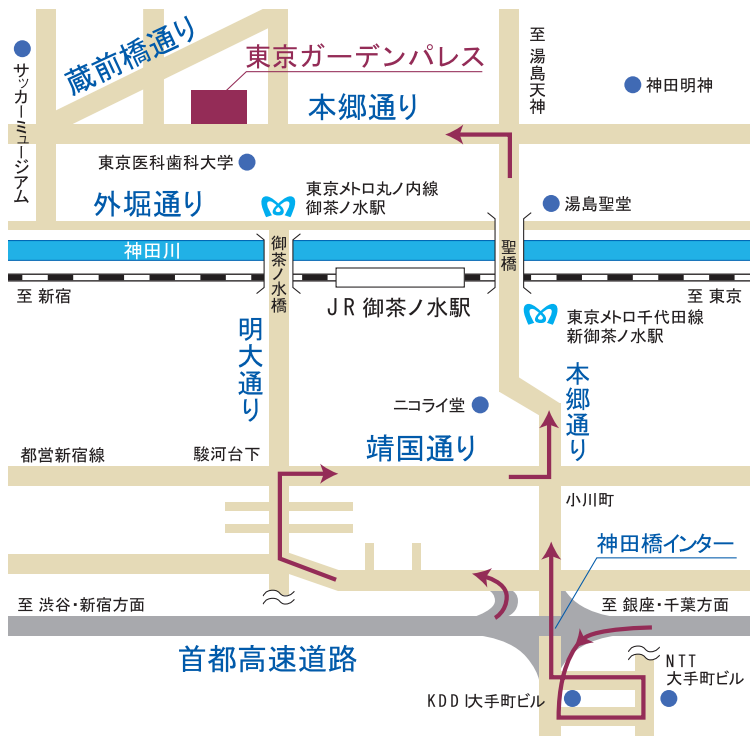

アクセス&マップ

ホテル 東京ガーデンパレス 〒113-0034 東京都文京区湯島1-7-5 TEL.03-3813-6211 FAX.03-3818-6060

電車でお越しの場合 (東京駅起点)

- JR中央線「御茶ノ水駅」下車、「聖橋口」より徒歩5分
- 東京メトロ千代田線「新御茶ノ水駅」下車、徒歩5分
- 東京メトロ丸の内線「御茶ノ水駅」下車、徒歩5分

自動車でお越しの場合

- 渋谷・新宿方面からお越しの場合
神田橋インターから本郷通りに直接出られませんので、矢印に従って本郷通りへ出て下さい。
- 銀座・千葉方面からお越しの場合
神田橋インターの出口から本郷通り聖橋方面へ直接出られませんので、矢印に従って迂回し、本郷通り聖橋方面へ進んで下さい。

駐車場ご利用案内 (64台収容)

東京ガーデンパレス
出口 入口

エントランス

本郷通り

- 駐車料金…30分/¥400
- 宿泊…1泊/¥1000 (税込)
- 宴会・会議…3時間無料
- レストラン…2時間無料