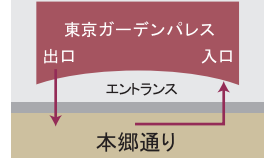

駐車場ご利用案内 (64台収容)

- 駐車料金……30分/¥300 (以後30分毎¥300)
- 宿泊………1泊/¥1000 (税込)
- 宴会・会議……3時間無料
- 婚礼………4時間無料
- レストラン……2時間無料