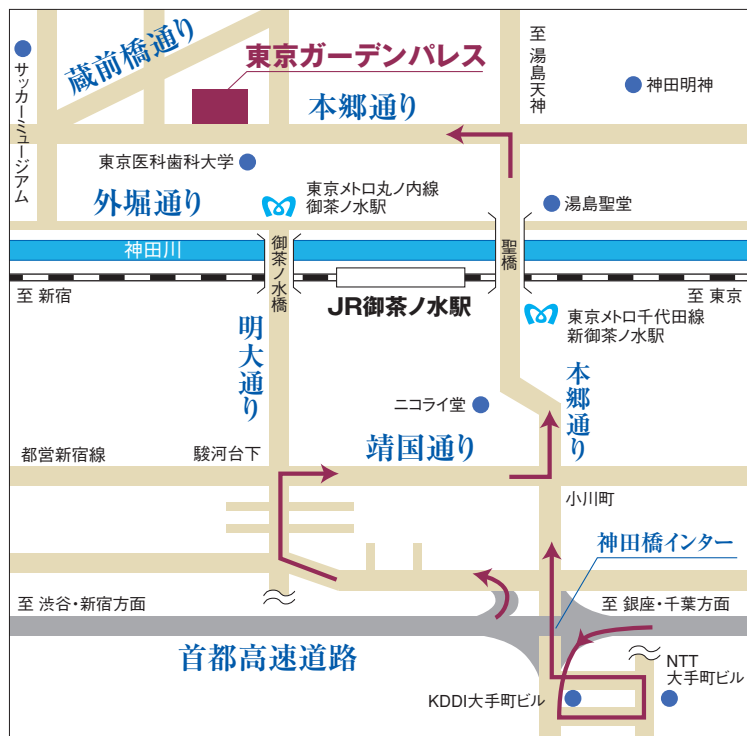

アクセス&マップ

ホテル 東京ガーデンパレス 〒113-0034 東京都文京区湯島1-7-5 TEL.03-3813-6211 FAX.03-3818-6060

200m ○ = JR改札口 ● = 地下鉄出口

電車でお越しの場合 (東京駅起点)

- JR中央線「御茶ノ水駅」下車、「聖橋口」より徒歩5分
- 東京メトロ千代田線「新御茶ノ水駅」下車、徒歩5分
- 東京メトロ丸の内線「御茶ノ水駅」下車、徒歩5分

自動車でお越しの場合

- 渋谷・新宿方面からお越しの場合
神田橋インターから本郷通りに直接出られませんので、矢印に従って本郷通りへ出て下さい。
- 銀座・千葉方面からお越しの場合
神田橋インターの出口から本郷通り聖橋方面へ直接出られませんので、矢印に従って迂回し、本郷通り聖橋方面へ進んで下さい。

駐車場ご利用案内 (64台収容)

- 駐車料金……30分 / ¥300 (以後30分毎 ¥300)
- 宿泊………1泊 / ¥1000 (税込)
- 宴会・会議……3時間無料
- 婚礼………4時間無料
- レストラン……2時間無料