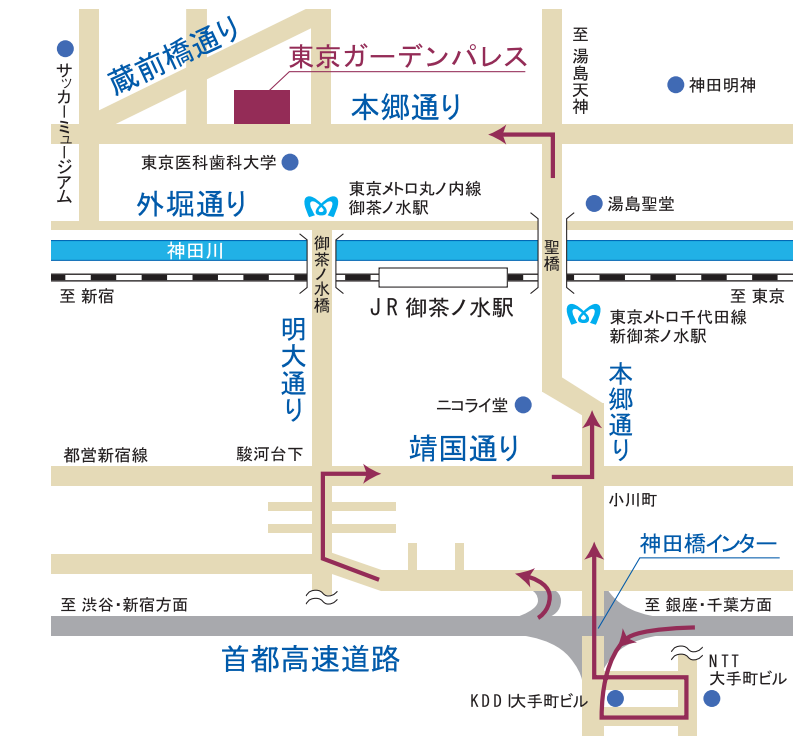

# アクセス&マップ

ホテル 東京ガーデンパレス 〒113-0034 東京都文京区湯島1-7-5 TEL.03-3813-6211 FAX.03-3818-6060

## 電車でお越しの場合 (東京駅起点)

- JR中央線「御茶ノ水駅」下車、「聖橋口」より徒歩5分
- 東京メトロ千代田線「新御茶ノ水駅」下車、徒歩5分
- 東京メトロ丸の内線「御茶ノ水駅」下車、徒歩5分

## 自動車でお越しの場合

- 渋谷・新宿方面からお越しの場合  
神田橋インターから本郷通りに直接出られませんので、矢印に従って本郷通りへ出て下さい。
- 銀座・千葉方面からお越しの場合  
神田橋インターの出口から本郷通り聖橋方面へ直接出られませんので、矢印に従って迂回し、本郷通り聖橋方面へ進んで下さい。

## 駐車場ご利用案内 (64台収容)

- 駐車料金……30分/¥300 (以後30分毎¥300)
- 宿泊………1泊/¥1000 (税込)
- 宴会・会議……3時間無料
- 婚礼………4時間無料
- レストラン……2時間無料